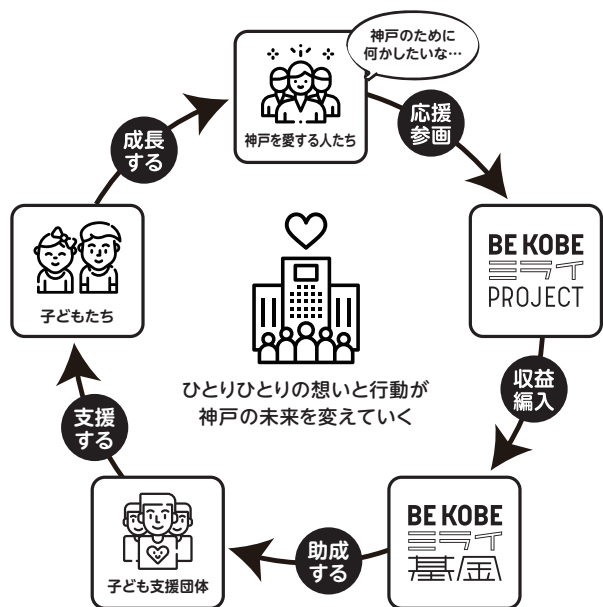

BE KOBEミライPROJECTは未来世代を支えるサイクルを創ります

BE KOBE ≡≡≡ PROJECT

WEB <https://bekobemirai.jp>
お問い合わせ info@bekobemirai.jp